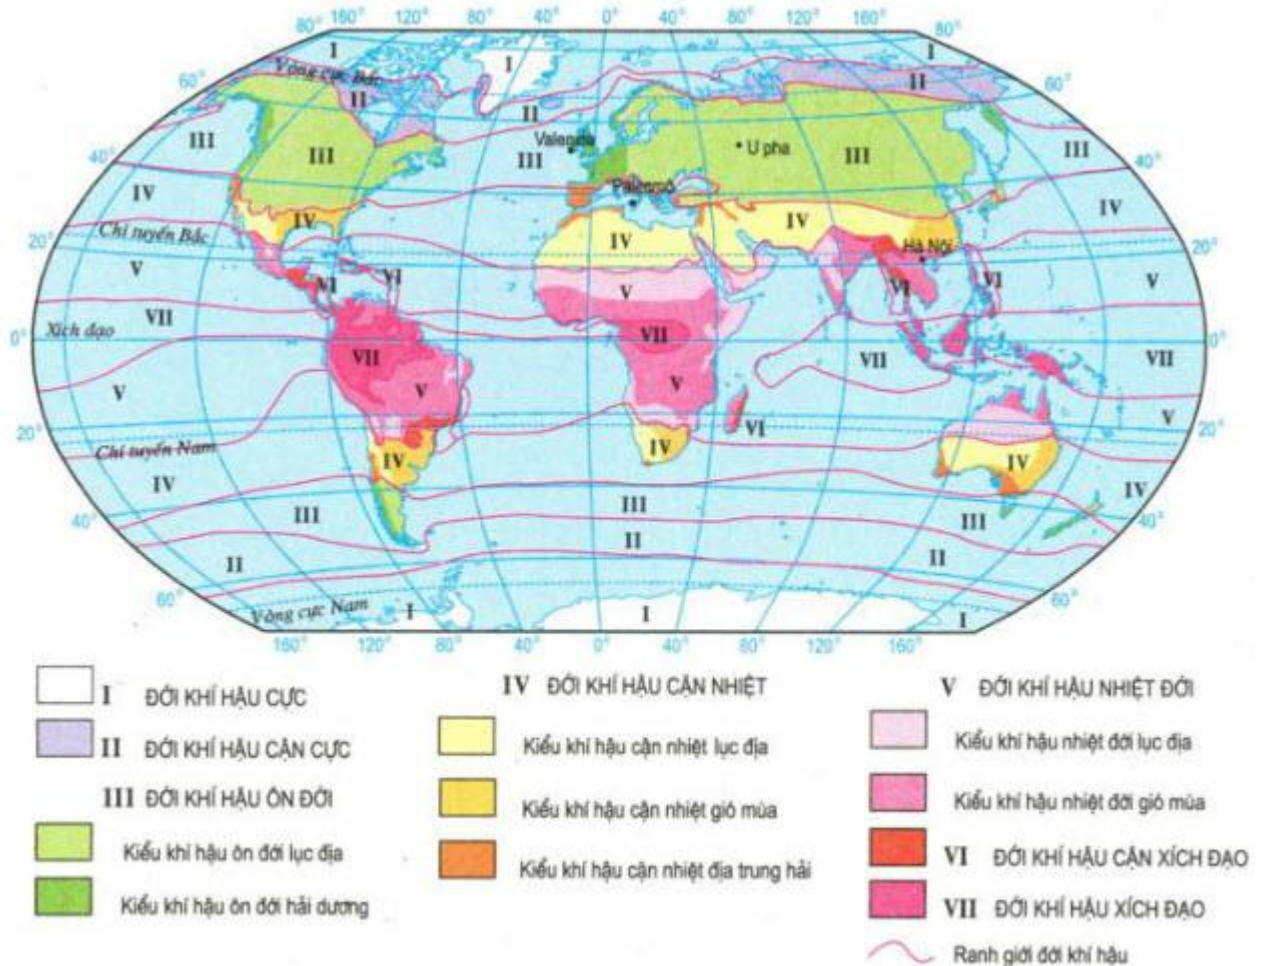

## Câu hỏi thảo luận trang 45 SGK Địa lí 10

### Đề bài

Quan sát hình 14.1 (SGK trang 53), hãy kể tên một số khu vực ở một châu lục có chế độ gió mùa.

Hình 14.1 – Các đới khí hậu trên Trái Đất

### Lời giải

Một số khu vực có chế độ gió mùa: Nam Á, Đông Nam Á, Đông Phi, Đông Bắc Ô-xtrây-li-a, phía đông Trung Quốc, Đông Nam LB Nga, Đông Nam Hoa Kỳ.