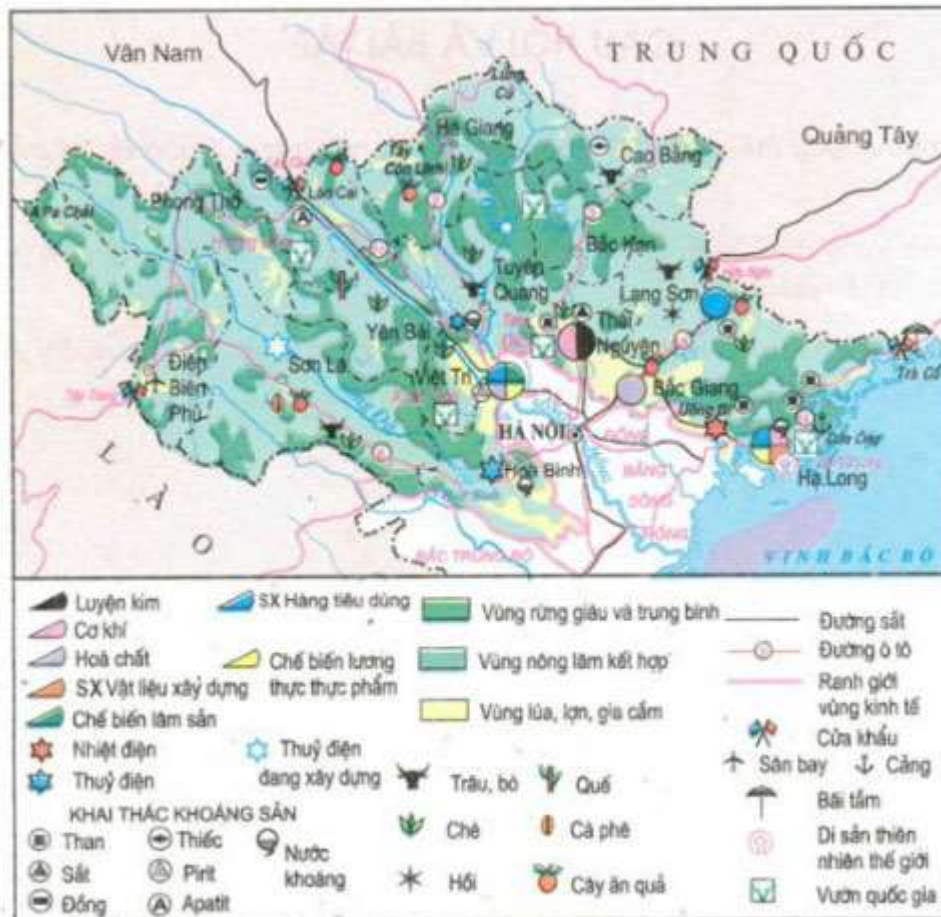

CÂU HỎI THẢO LUẬN SỐ 3 TRANG 68 SGK ĐỊA LÍ 9

Đề bài:

Xác định trên hình 18.1 các cửa khẩu quan trọng thuộc biên giới Việt – Trung: Móng Cái, Hữu Nghị, Lào Cai.

Hình 18.1. Lược đồ kinh tế vùng Trung du và miền núi Bắc Bộ

Trả lời:

- Cửa khẩu Móng Cái thuộc tỉnh Quảng Ninh.
- Cửa khẩu Hữu Nghị thuộc tỉnh Lạng Sơn.
- Cửa khẩu Lào Cai thuộc tỉnh Lào Cai.