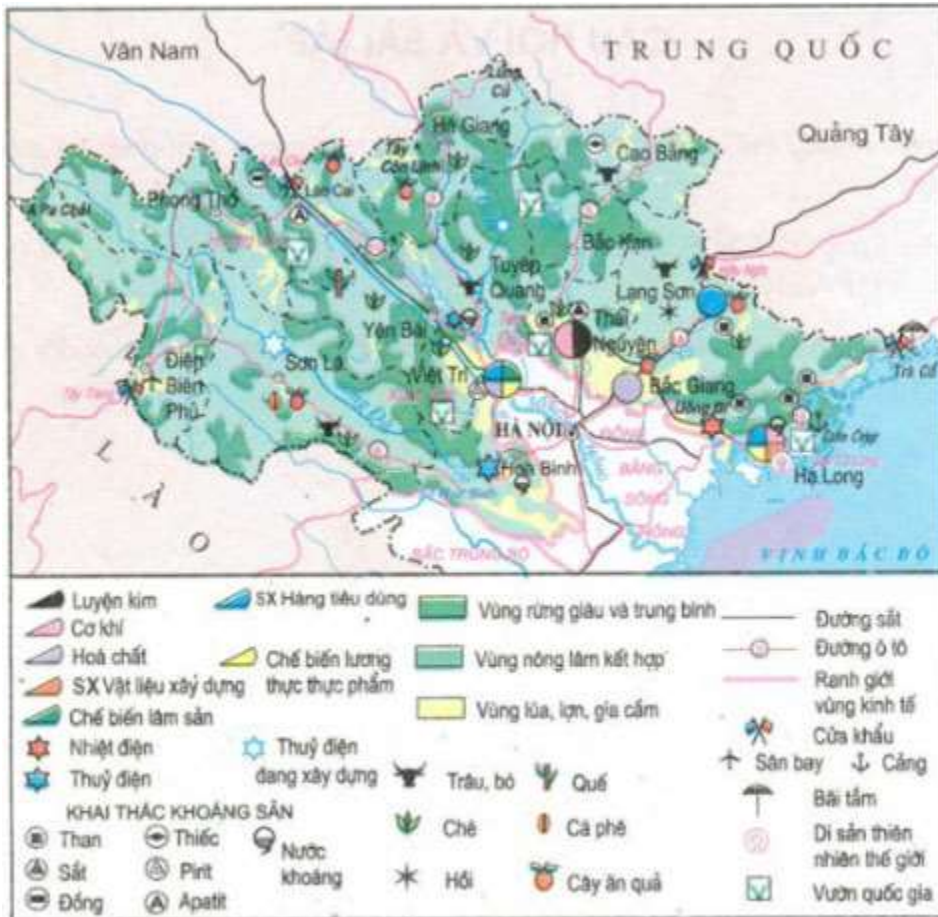

CÂU HỎI THẢO LUẬN SỐ 1 TRANG 67 SGK ĐỊA LÍ 9

Đề bài:

Xác định trên hình 18.1 các nhà máy nhiệt điện, thủy điện, các trung tâm công nghiệp luyện kim, cơ khí, hóa chất.

Hình 18.1. Lược đồ kinh tế vùng Trung du và miền núi Bắc Bộ

Trả lời:

- Các nhà máy thủy điện: Hòa Bình, Sơn La (trên sông Đà), Thác Bà, Tuyên Quang.
- Các nhà máy nhiệt điện: Ưông Bí, Na Dương, Phả Lại.
- Các trung tâm công nghiệp:
 - Luyện kim: Thái Nguyên.

- Cơ khí: Thái Nguyên, Hạ Long.
- Hóa chất: Bắc Giang, Việt Trì.